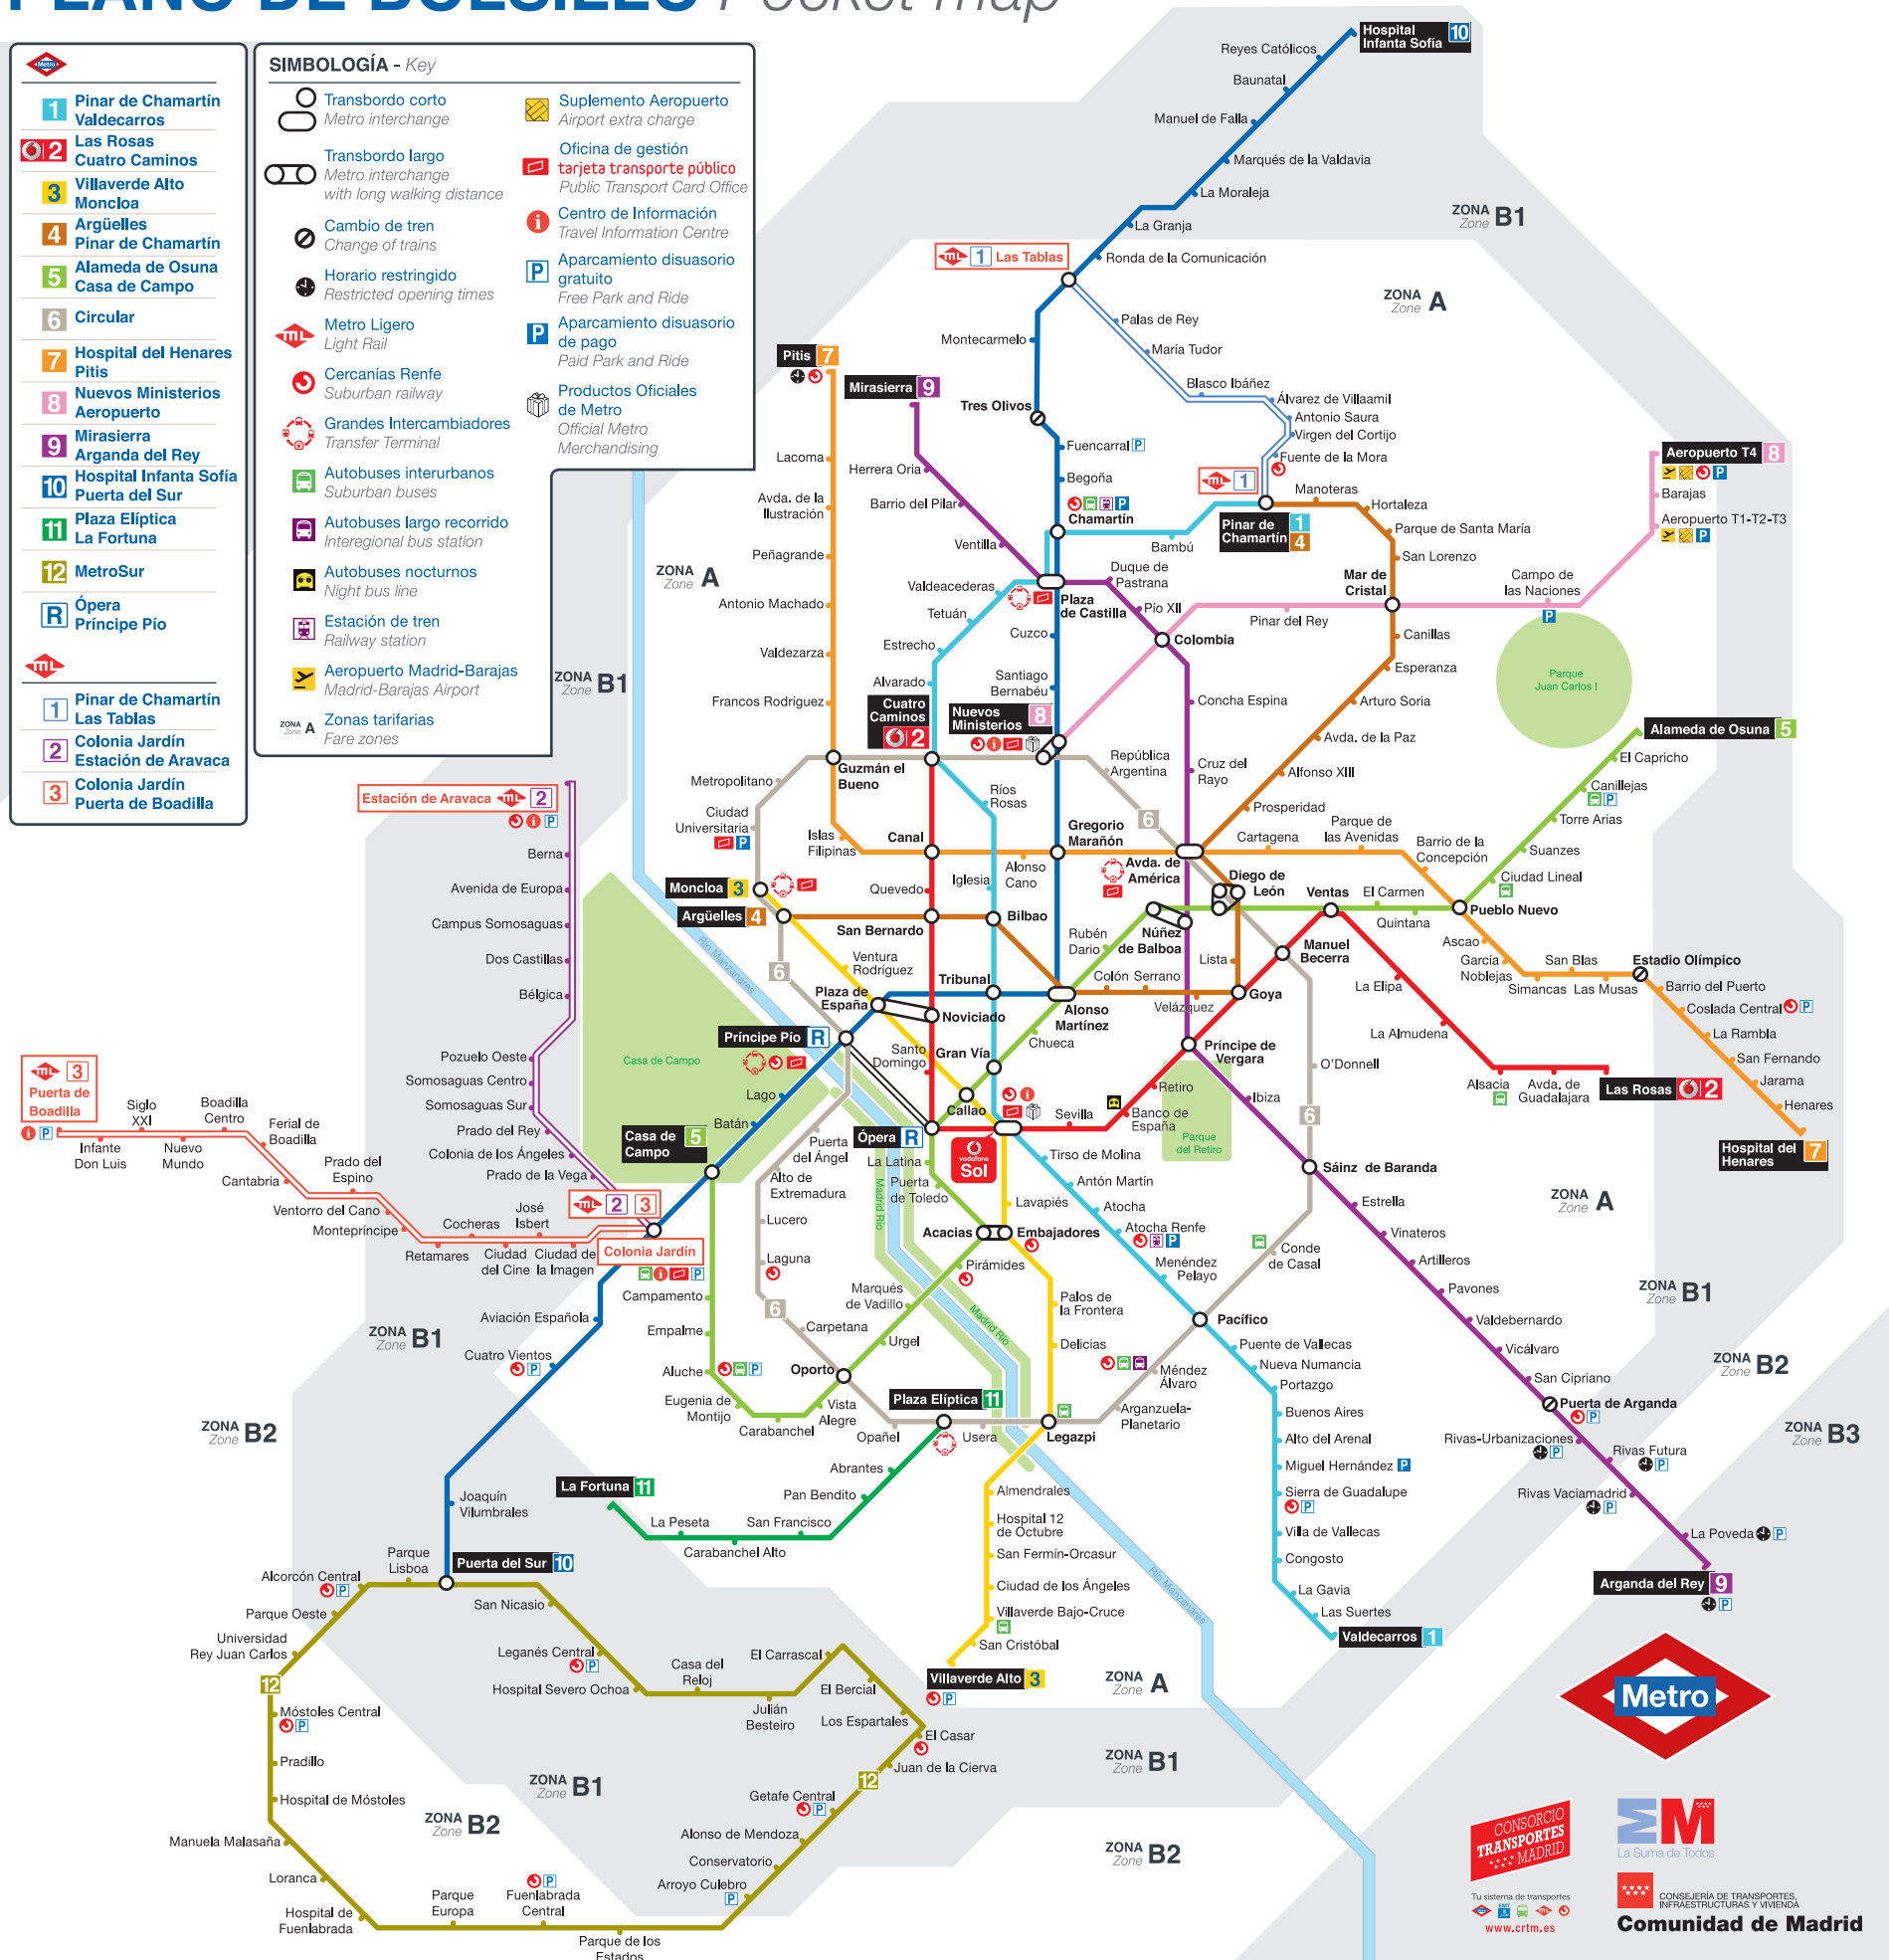

PLANO DE BOLSILLO *Pocket map*

- **1** Pinar de Chamartín
  Valdecarros
- **2** Las Rosas
  Cuatro Caminos
- **3** Villaverde Alto
  Moncloa
- **4** Argüelles
  Pinar de Chamartín
- **5** Alameda de Osuna
  Casa de Campo
- **6** Circular
- **7** Hospital del Henares
  Pitis
- **8** Nuevos Ministerios
  Aeropuerto
- **9** Mirasierra
  Arganda del Rey
- **10** Hospital Infanta Sofía
  Puerta del Sur
- **11** Plaza Elíptica
  La Fortuna
- **12** MetroSur
- **R** Ópera
  Príncipe Pío
- **ML** Pinar de Chamartín
  Las Tablas
- **ML** Colonia Jardín
  Estación de Aravaca
- **ML** Colonia Jardín
  Puerta de Boadilla

SIMBOLOGÍA - Key

Transbordo corto Metro interchange	Suplemento Aeropuerto Airport extra charge
Transbordo largo Metro interchange with long walking distance	Oficina de gestión tarjeta transporte público Public Transport Card Office
Cambio de tren Change of trains	Centro de Información Travel Information Centre
Horario restringido Restricted opening times	Aparcamiento disuasorio gratuito Free Park and Ride
Metro Ligero Light Rail	Aparcamiento disuasorio de pago Paid Park and Ride
Cercanías Renfe Suburban railway	Productos Oficiales de Metro Official Metro Merchandising
Grandes Intercambiadores Transfer Terminal	
Autobuses interurbanos Suburban buses	
Autobuses largo recorrido Interegional bus station	
Autobuses nocturnos Night bus line	
Estación de tren Railway station	
Aeropuerto Madrid-Barajas Madrid-Barajas Airport	
Zonas tarifarias Fare zones	

CONSORCIO
TRANSPORTES
MADRID
Tu sistema de transportes
www.crtm.es

EM
La Suma de Todos
CONSEJERÍA DE TRANSPORTES,
INFRAESTRUCTURAS Y VIVIENDA
Comunidad de Madrid